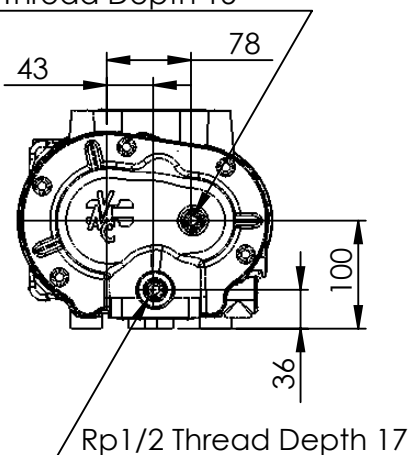

GRUPPO VITE MOD. V100/B
AIR END MOD. V100/B

8-800-333-23-68

SEZIONE B-B
of 3 holes baseplate connection

Drainage oil from oil separator
 Rp1/4 Thread Depth 15

DETTAGLIO A

Direction of rotation

Rp1/4 Thread Depth 13

TIPO TYPE	PQ	REVISIONE REVISION	00	DATA DATE	01/08	ARTICOLO ARTICLE	925	MODELLO MODEL	00
--------------	----	-----------------------	----	--------------	-------	---------------------	-----	------------------	----