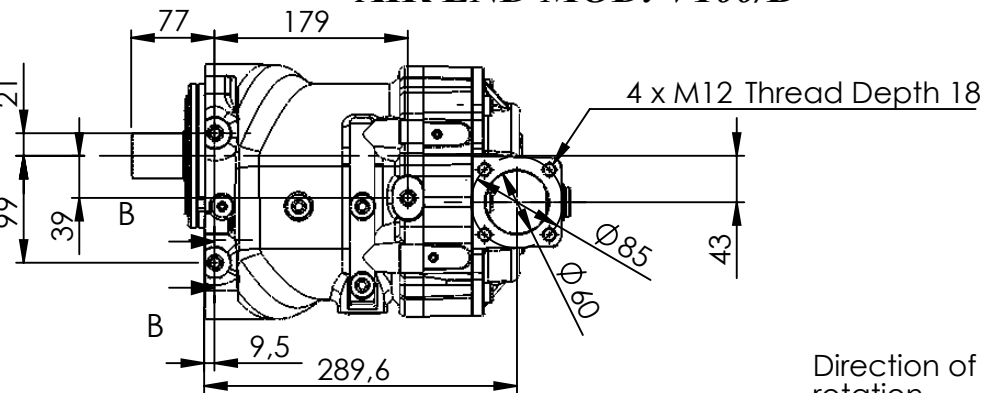

GRUPPO VITE MOD. V100/B
AIR END MOD. V100/B

8-800-333-23-68

SEZIONE B-B
of 3 holes baseplate connection

Drainage oil from oil separator
 Rp1/4 Thread Depth 15

DETTAGLIO A

Direction of rotation

Rp1/4 Thread Depth 13

TIPO TYPE	PQ	REVISIONE REVISION	00	DATA DATE	01/08	ARTICOLO ARTICLE	925	MODELLO MODEL	00
--------------	----	-----------------------	----	--------------	-------	---------------------	-----	------------------	----