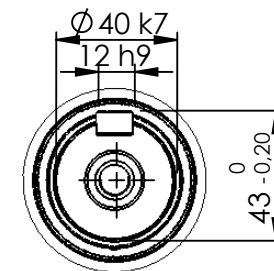

GRUPPO VITE MOD. V100/B
AIR END MOD. V100/B

8-800-333-23-68

SEZIONE B-B
of 3 holes baseplate connection

Drainage oil from oil separator
 Rp1/4 Thread Depth 15

DETTAGLIO A

Direction of rotation

Rp1/4 Thread Depth 13

TIPO TYPE	PQ	REVISIONE REVISION	00	DATA DATE	01/08	ARTICOLO ARTICLE	925	MODELLO MODEL	00
--------------	----	-----------------------	----	--------------	-------	---------------------	-----	------------------	----