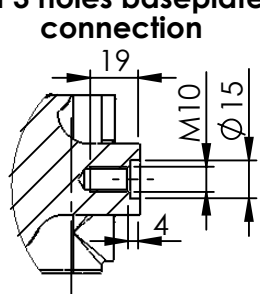

GRUPPO VITE MOD. V100/B
AIR END MOD. V100/B

8-800-333-23-68

SEZIONE B-B
of 3 holes baseplate connection

Drainage oil from oil separator
 Rp1/4 Thread Depth 15

DETTAGLIO A

Direction of rotation

Rp1/4 Thread Depth 13

TIPO TYPE	PQ	REVISIONE REVISION	00	DATA DATE	01/08	ARTICOLO ARTICLE	925	MODELLO MODEL	00
--------------	----	-----------------------	----	--------------	-------	---------------------	-----	------------------	----