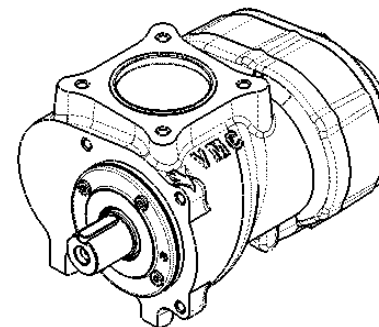

GRUPPO VITE MOD. V100/B
AIR END MOD. V100/B

8-800-333-23-68

SEZIONE B-B
of 3 holes baseplate connection

Drainage oil from oil separator
 Rp1/4 Thread Depth 15

DETTAGLIO A

Direction of rotation

Rp1/4 Thread Depth 13

TIPO TYPE	PQ	REVISIONE REVISION	00	DATA DATE	01/08	ARTICOLO ARTICLE	925	MODELLO MODEL	00
--------------	----	-----------------------	----	--------------	-------	---------------------	-----	------------------	----