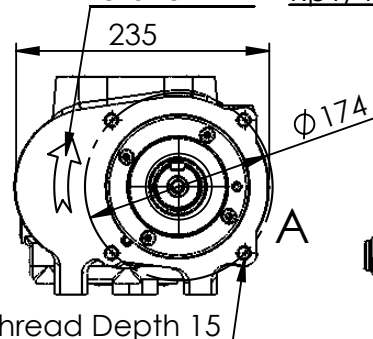

GRUPPO VITE MOD. V100/B
AIR END MOD. V100/B

8-800-333-23-68

SEZIONE B-B
of 3 holes baseplate connection

Drainage oil from oil separator
 Rp1/4 Thread Depth 15

DETTAGLIO A

Direction of rotation

Rp1/4 Thread Depth 13

TIPO TYPE	PQ	REVISIONE REVISION	00	DATA DATE	01/08	ARTICOLO ARTICLE	925	MODELLO MODEL	00
--------------	----	-----------------------	----	--------------	-------	---------------------	-----	------------------	----