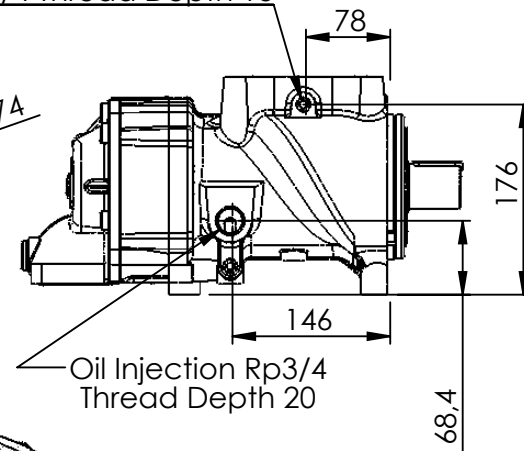

GRUPPO VITE MOD. V100/B
AIR END MOD. V100/B

8-800-333-23-68

SEZIONE B-B
of 3 holes baseplate connection

Drainage oil from oil separator
 Rp1/4 Thread Depth 15

DETTAGLIO A

Direction of rotation

Rp1/4 Thread Depth 13

TIPO TYPE	PQ	REVISIONE REVISION	00	DATA DATE	01/08	ARTICOLO ARTICLE	925	MODELLO MODEL	00
--------------	----	-----------------------	----	--------------	-------	---------------------	-----	------------------	----