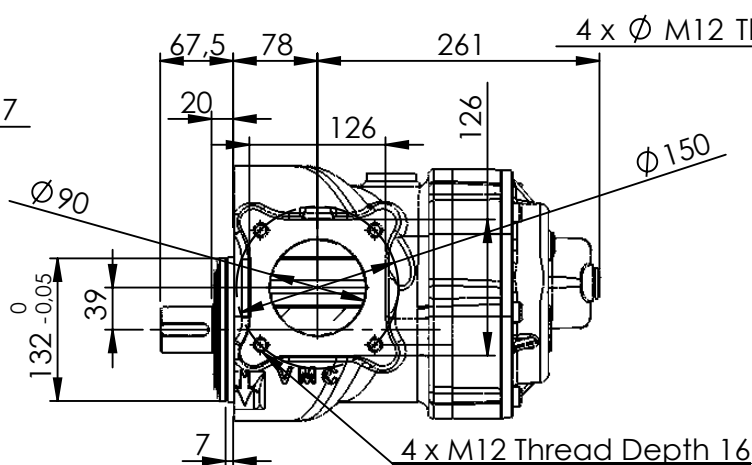

GRUPPO VITE MOD. V100/B
AIR END MOD. V100/B

8-800-333-23-68

SEZIONE B-B
of 3 holes baseplate connection

Drainage oil from oil separator
 Rp1/4 Thread Depth 15

DETTAGLIO A

Direction of rotation

Rp1/4 Thread Depth 13

TIPO TYPE	PQ	REVISIONE REVISION	00	DATA DATE	01/08	ARTICOLO ARTICLE	925	MODELLO MODEL	00
--------------	----	-----------------------	----	--------------	-------	---------------------	-----	------------------	----